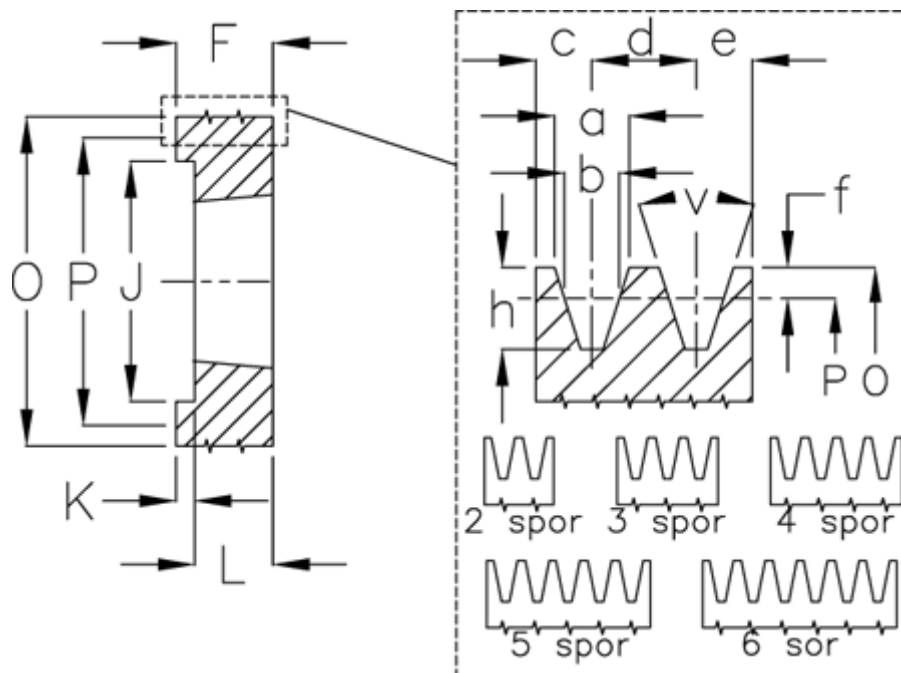

Varenummer: 604113008505
 Beskrivelse: Kileremsskive SPZ 85/5 TL1610

Mål

a	= 9,7	F	= 64	P	= 85
Antal spor	= 5	For bøsning	= 1610	Type	= SPZ
b	= 8,5	h	= 11	v	= 38 grader
Bøsning ø max.	= 42	J	= 60.0		
c	= 8	K	= 39		
d	= 12	L	= 25		
e	= 8	m	= -		
f	= 2	O	= 89		